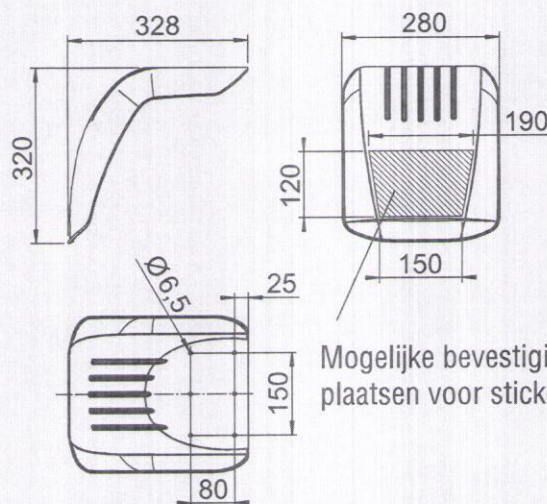

# SPATSCHERMEN KUNSTSTOF

HL BASIC met spatlap gemonteerd

1 258 634

1 258 898

### Spatscherm BASIC met spatlap gemonteerd - voor hoogladers

Type	Productiewijze	Art.nr.	RAL-kleur (vgl.)	Max. toegest. bandstraal				
HL 280	spuitgegoten	1 258 634	zwart RAL 9017	300 mm	0,46	-	184	2
HL 280	spuitgegoten	1 258 898	zwart RAL 9017	300 mm	0,55	-	330	2