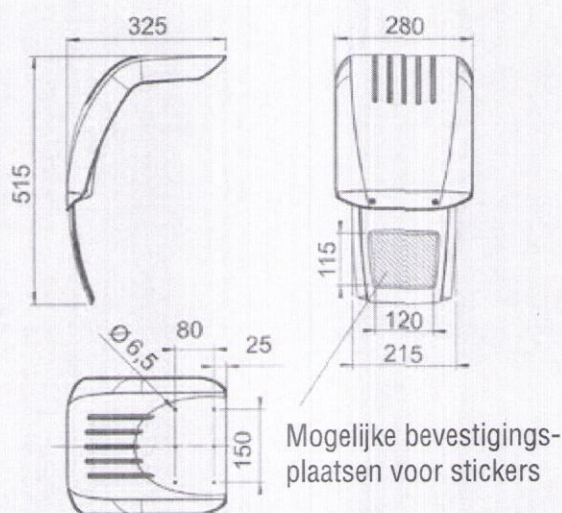

# SPATSCHERMEN KUNSTSTOF

HL BASIC met spatlap gemonteerd

1 258 634

1 258 898

### Spatscherm BASIC met spatlap gemonteerd - voor hoogladers

Type	Productiewijze	Art.nr.	RAL-kleur (vgl.)	Max. toegest. bandstraal				
HL 280	spuitgegoten	1 258 634	zwart RAL 9017	300 mm	0,46	-	184	2
HL 280	spuitgegoten	1 258 898	zwart RAL 9017	300 mm	0,55	-	330	2